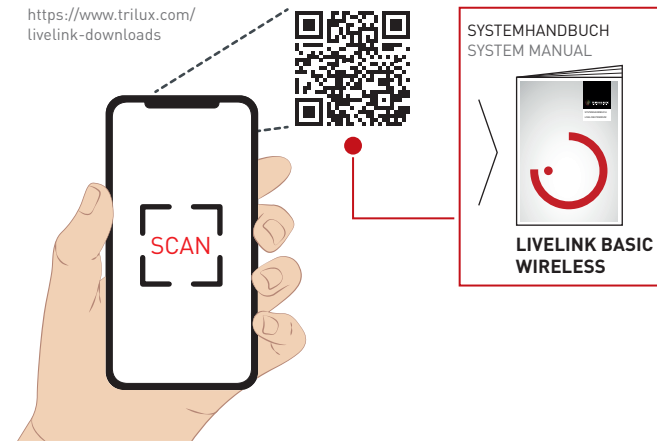

01

APPS INSTALLIEREN INSTALL APPS

02

KONFIGURIEREN CONFIGURE

03

LICHT MANUELL STEuern CONTROL LIGHT MANUALLY

04

LICHTSTEUERUNG IM DETAIL LIGHT CONTROL IN DETAIL

SIMPLIFY YOUR LIGHT

Das bedeutet für Sie mehr Flexibilität. Die Anleitung ist überall dort, wo die Leuchte ist und per QR-Code jederzeit abrufbar. So ist sie nur einen Klick entfernt und bei Bedarf einfach auffindbar. Ein Mehrwert für Umwelt und Anwender!

SIMPLIFY YOUR LIGHT

This means more flexibility for you. The instructions are wherever the light is and can be accessed at any time via QR code. This way, they're merely a click away and easy to find when you need them. Added value for environment and users alike!