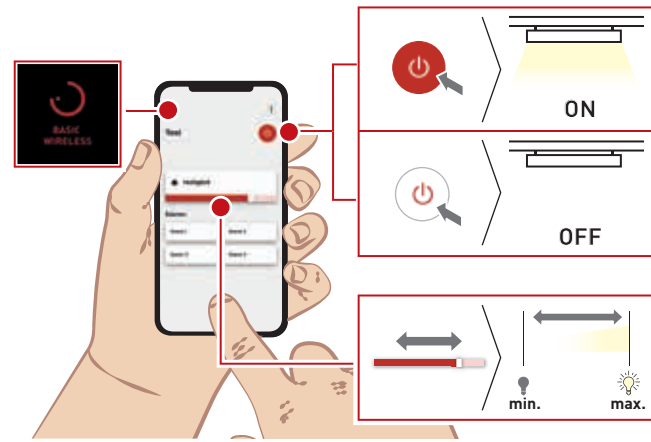

01

APPS INSTALLIEREN INSTALL APPS

02

KONFIGURIEREN CONFIGURE

03

LICHT MANUELL STEuern CONTROL LIGHT MANUALLY

04

LICHTSTEUERUNG IM DETAIL LIGHT CONTROL IN DETAIL

SIMPLIFY YOUR LIGHT

Das bedeutet für Sie mehr Flexibilität. Die Anleitung ist überall dort, wo die Leuchte ist und per QR-Code jederzeit abrufbar. So ist sie nur einen Klick entfernt und bei Bedarf einfach auffindbar. Ein Mehrwert für Umwelt und Anwender!

SIMPLIFY YOUR LIGHT

This means more flexibility for you. The instructions are wherever the light is and can be accessed at any time via QR code. This way, they're merely a click away and easy to find when you need them. Added value for environment and users alike!